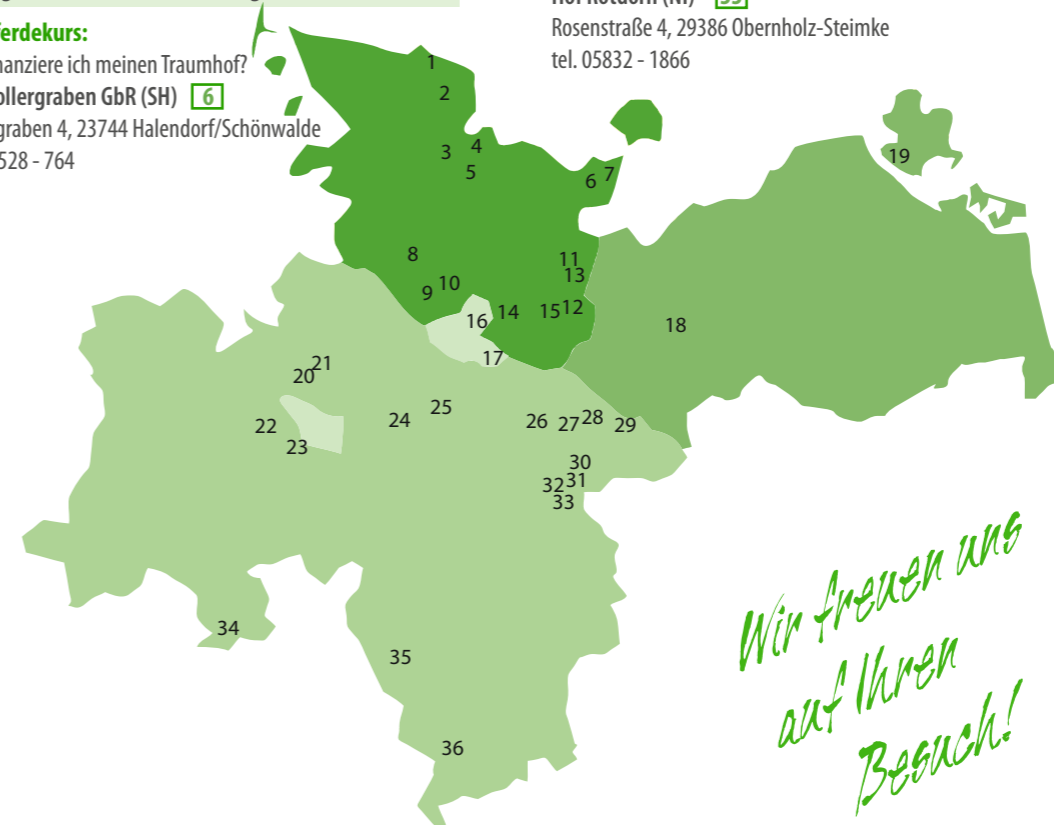

Hof- und Kräutergartenführung 9:30 bis 12 Uhr
(bitte vorher anmelden)
Bauckhof Amelinghausen (NI) [26](#)
Triangel 6, 21385 Amelinghausen
tel. 04132 - 91200

Samstag, 10. Oktober

Möhrenernte für die Kleinen 11 bis 16 Uhr
Hofgemeinschaft Gut Rothenhausen (SH) [11](#)
Gut Rothenhausen 4, 23860 Groß-Schenkenberg
tel. 04508 - 770495

Freitag, 30. Oktober bis Sonntag, 1. November

Zugpferdekurs
Reparatur alter Geräte
Hof Hollergraben GbR (SH) [6](#)
Hollergraben 4, 23744 Halendorf/Schönwalde
tel. 04528 - 764

November

Sonntag, 8. November

Tag des offenen Hofes
(Hofführungen finden nach telefonischer Anmeldung
statt). Wir laden zum Rundgang mit anschließender
Tasse „Kaffee“ ein.
Hof Ankersolt (SH) [2](#)
Hauptstraße 17, 24986 Groß Rüde
tel. 04633 - 8115

Freitag, 27. November bis Sonntag, 29. November

Zugpferdekurs:
Wie finanziere ich meinen Traumhof?
Hof Hollergraben GbR (SH) [6](#)
Hollergraben 4, 23744 Halendorf/Schönwalde
tel. 04528 - 764

Samstag, 28. November

Abendcafé 14 bis 18 Uhr
Schümannhof (SH) [10](#)
Kreuzweg 1, 25364 Brande
tel. 04127 - 8488

Sonstige Veranstaltungen 2009

Betriebsbesuche
für Schulklassen, Kindergärten oder wen auch immer -
gerne nach vorheriger Ankündigung
Gärtnerei Sandhausen (NI) [23](#)
Stedinger Landstraße 101, 27751 Delmenhorst
tel. 04221 - 40300

Hofbesichtigungen nach Vereinbarung
Hof Rotdorn (NI) [33](#)
Rosenstraße 4, 29386 Oberholz-Steimke
tel. 05832 - 1866